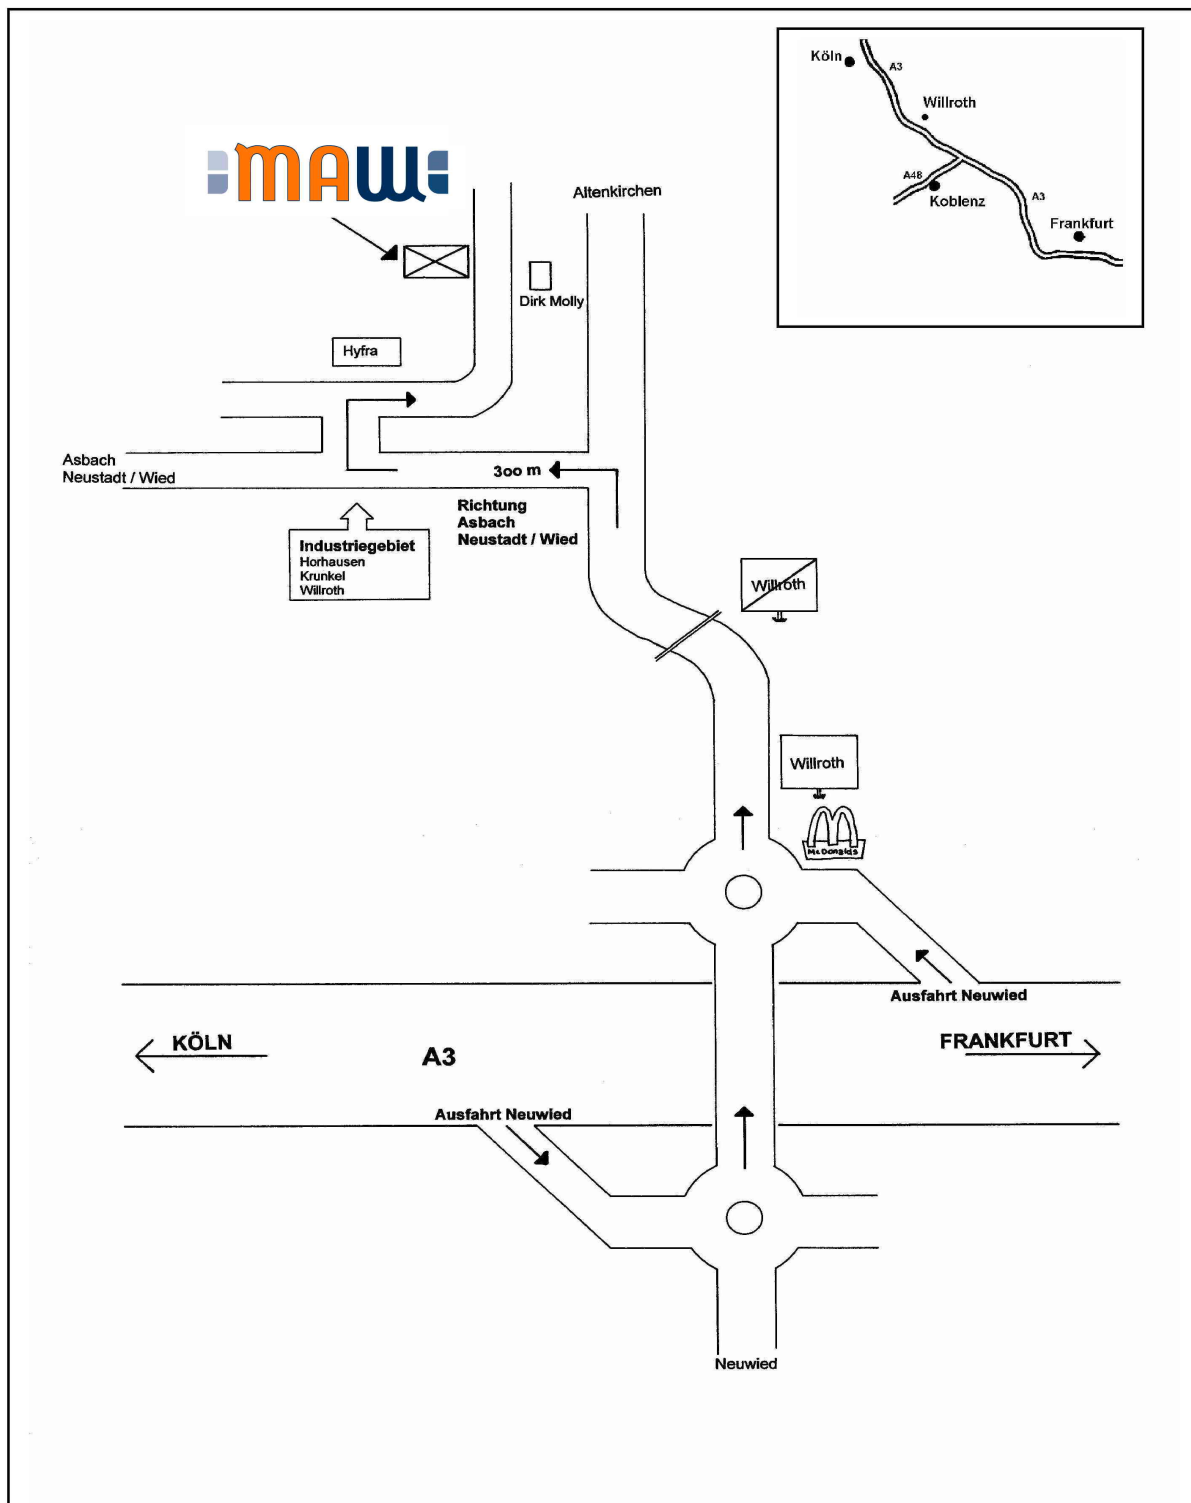

# So finden Sie uns:

**MAW Maschinen- & Apparatebau Westerwald GmbH & Co. KG**  
Industriepark 46 • 56594 Willroth • Tel. 02687 / 9188-0