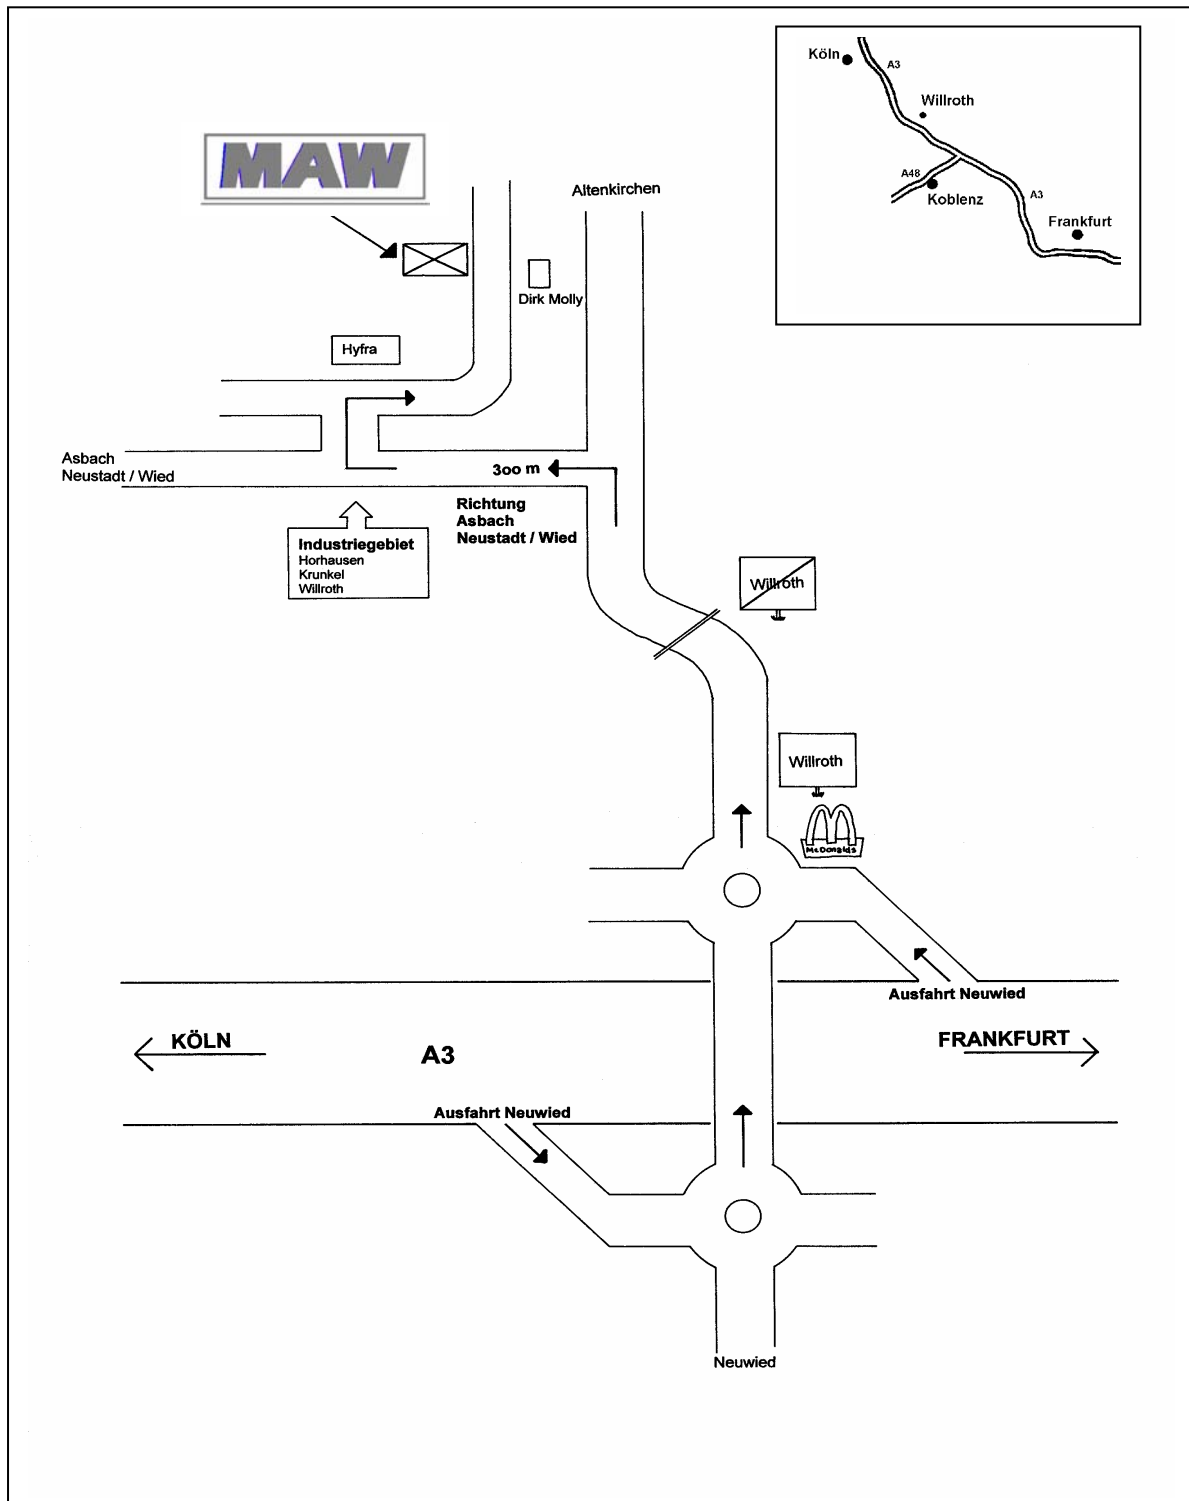

So finden Sie uns:

MAW Maschinen- & Apparatebau Westerwald GmbH & Co. KG
Industriepark 46 • 56594 Willroth • Tel. 02687 / 9188-0